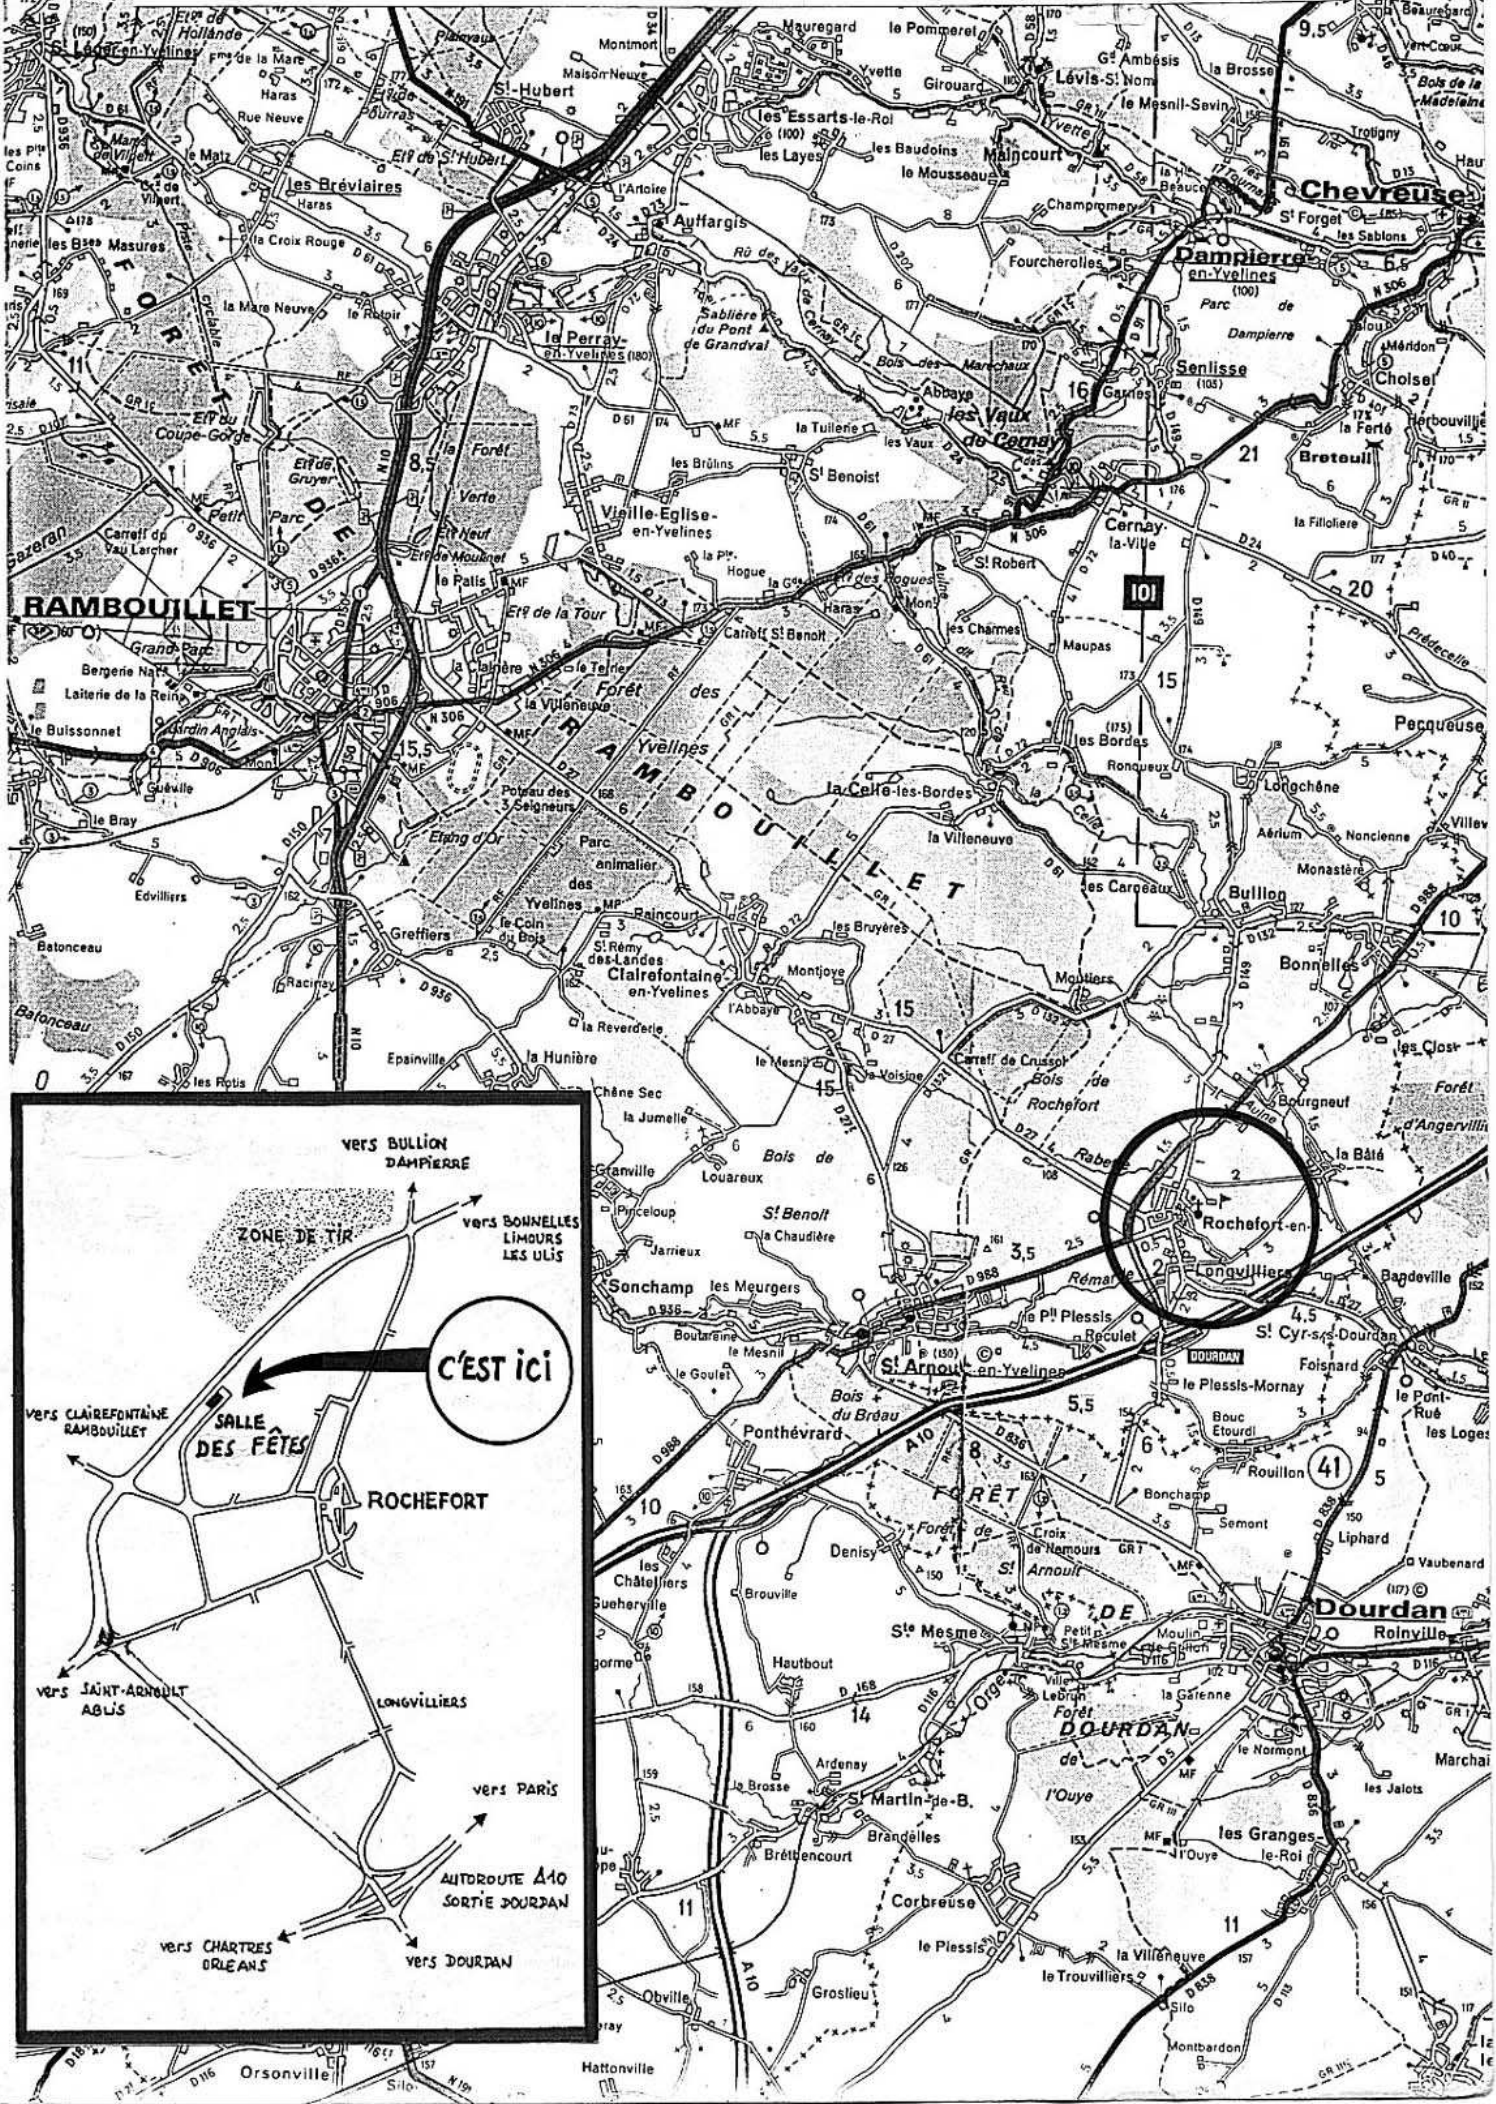

CARTE MICHELIN N° 196 ENVIRONS DE PARIS